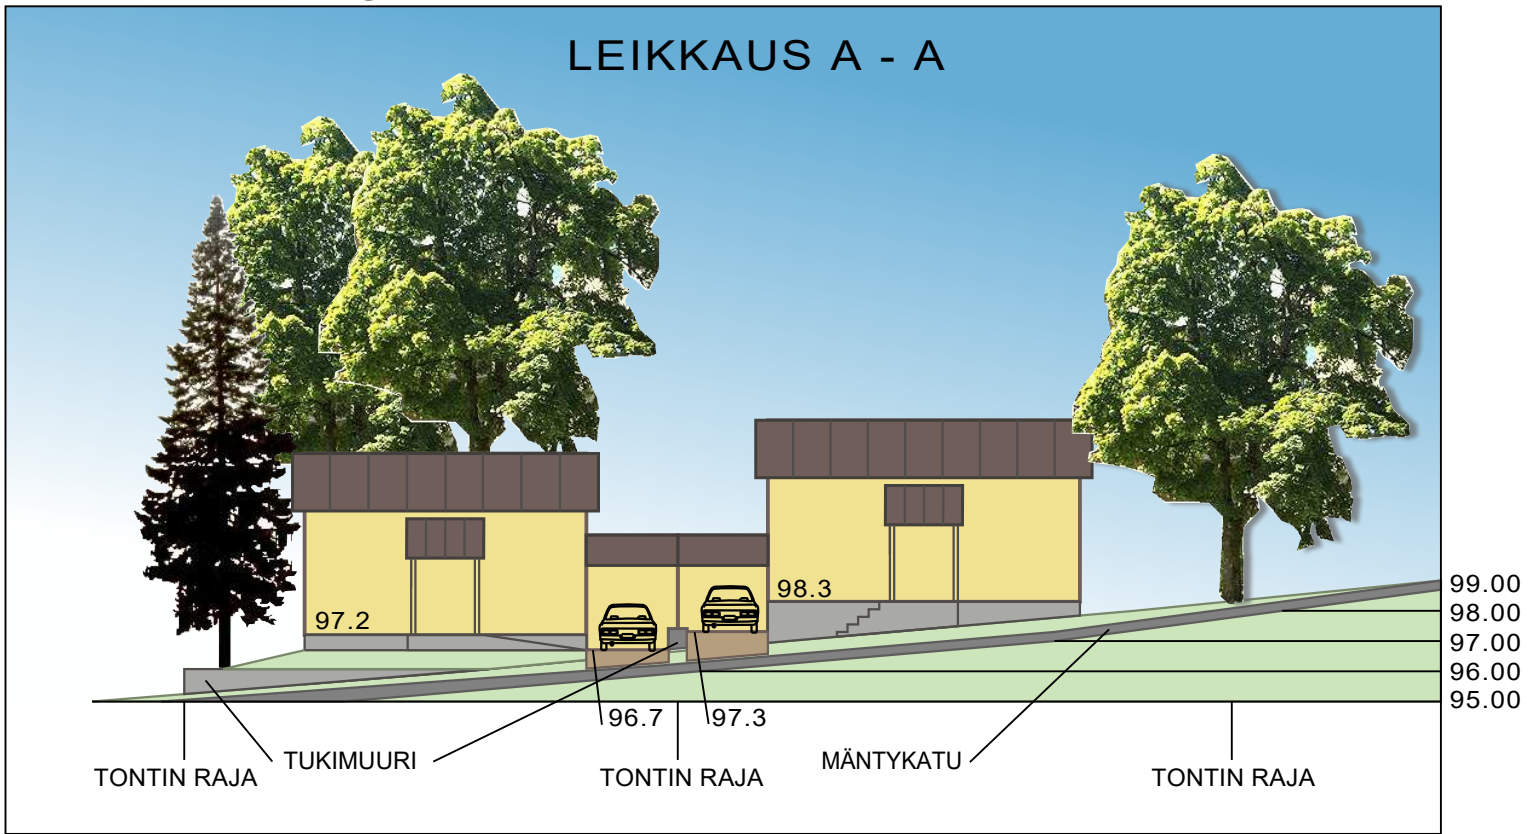

LEIKKAUS A - A

	LAPPEENRANNAN KAUPUNKI KAUPUNKIKEHITYS Kaupunkisuunnittelu
	HAVAINNEKUVA MÄNTYKADUN LEIKKAUS
2.2.2024	KK K2789