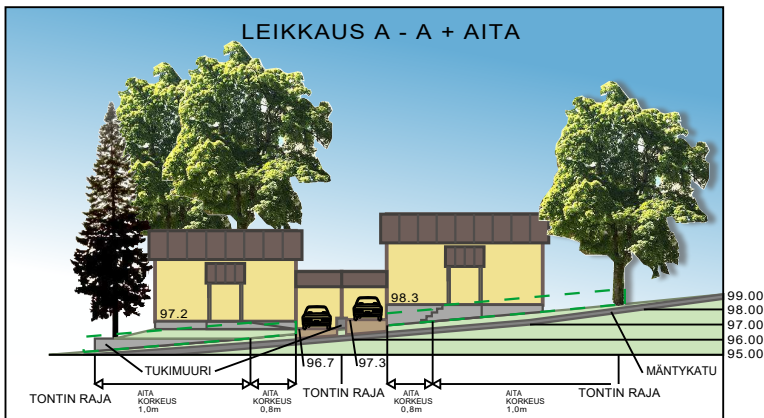

LEIKKAUS A - A

	LAPPEENRANNAN KAUPUNKI KAUPUNKIKEHITYS Kaupunkisuunnittelu
	HAVAINNEKUVA MÄNTYKADUN LEIKKAUS
2.2.2024	KK K2789